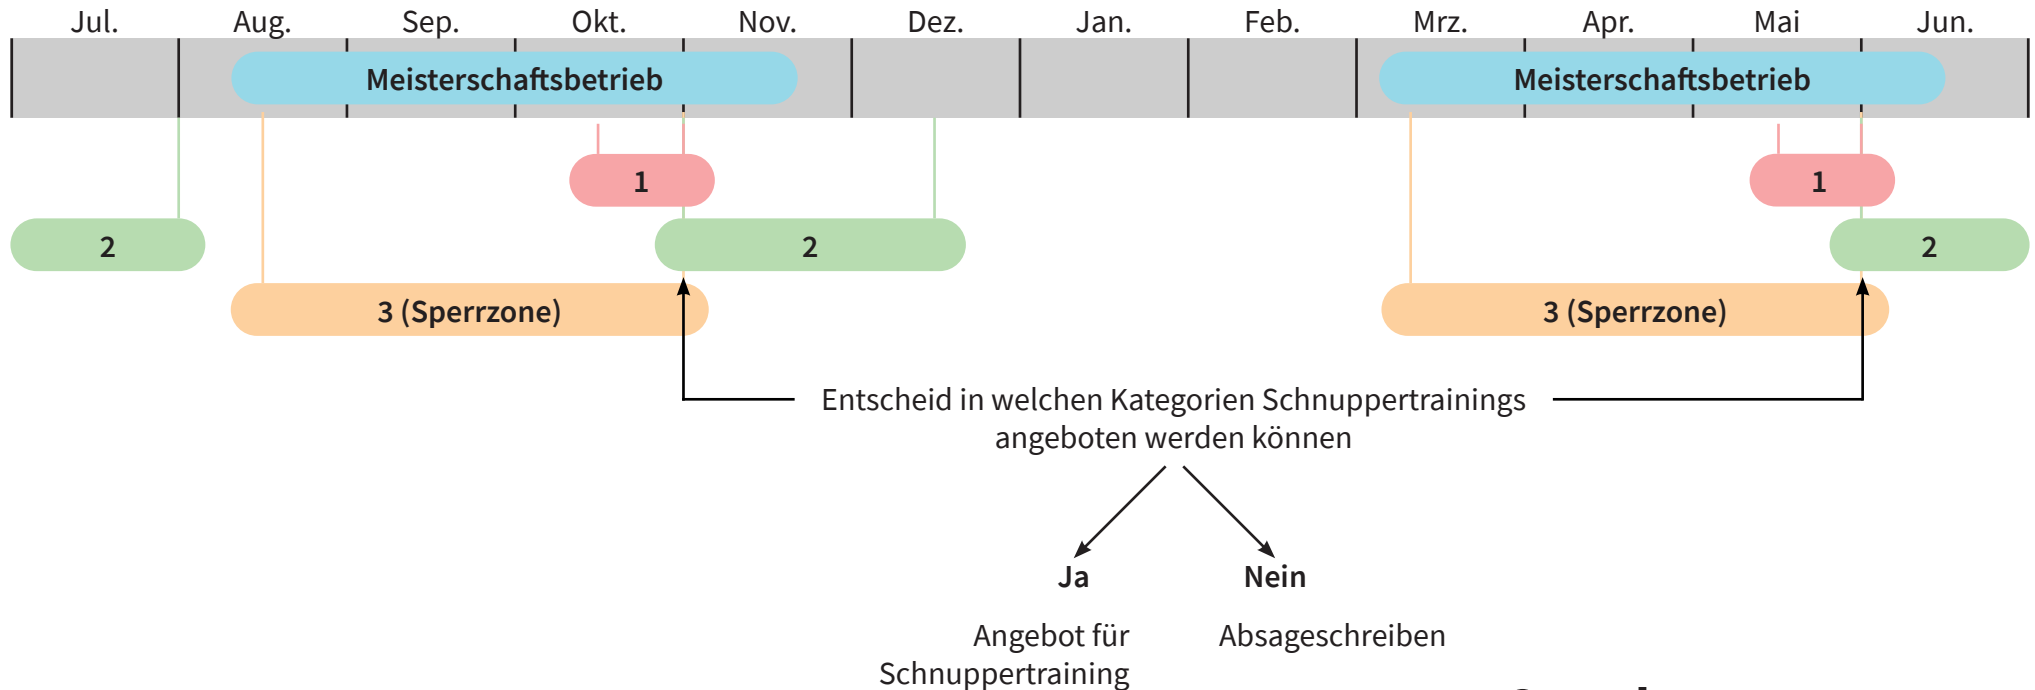

Konzept 2023/24

Aufnahme von neuen Spieler:innen

Im Junior:innen Bereich

1 bestehende Spieler:innen für neue Saison einteilen

2 Schnuppertrainings im Rahmen der Zuteilungstrainings, wo wir noch Spieler:innen aufnehmen können.

3 Sperrzone → KEINE SCHNUPPERTRAININGS!!! → Standard Mail

Grundsatz

- Es gibt keine Bevorzugung der Warteliste!
- Aufnahme immer in Absprache mit Stufenkoordinator:in
→ kein:e Trainer:in handelt eigenständig!!!